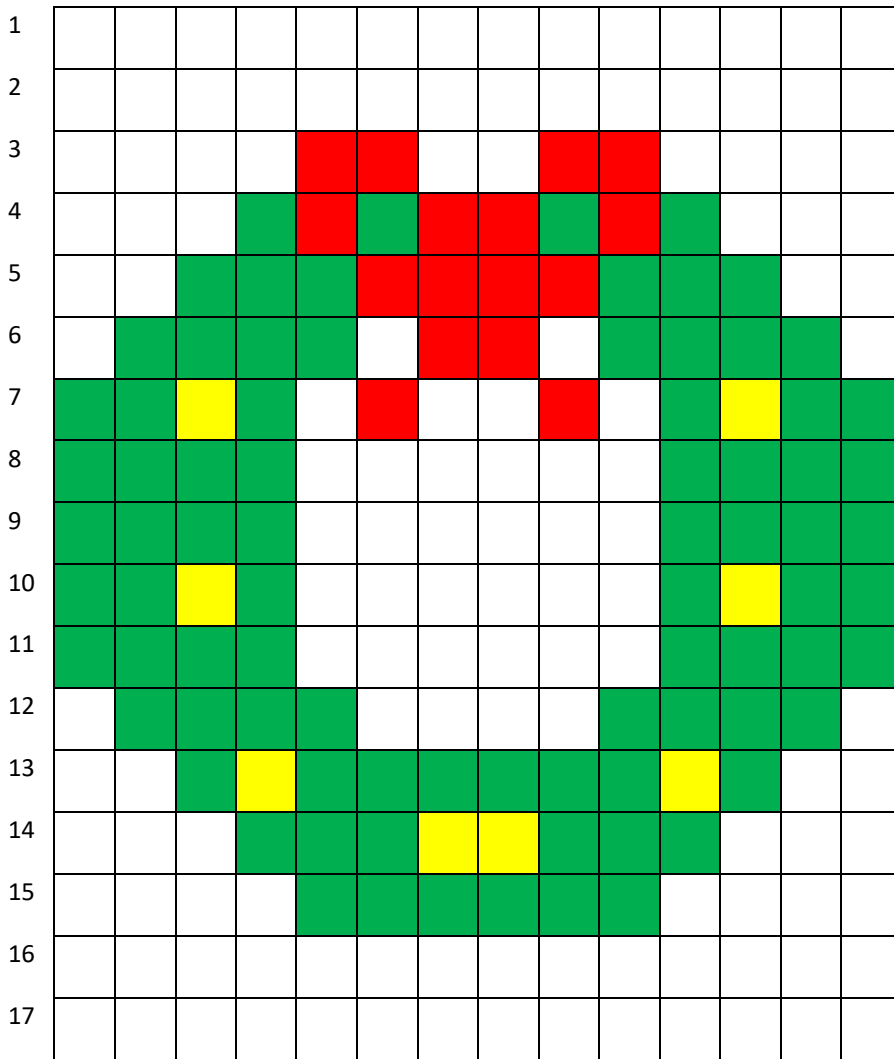

# GHIRLANDA

LEGENDA:

= B

= R

= V

= G

CODICE:

1. 14 B
2. 14 B
3. 4 B-2 R-2 B-2 R-4 B
4. 3 B-1 V-1 R-1 V-2 R-1 V-1 R-1 V-3 B
5. 2 B-3 V-4 R-3 V-2 B
6. 1 B-4 V-1 B-2 R-1 B-4 V-1 B
7. 2 V-1 G-1 V-1 B-1 R-2 B-1 R-1 B-1 V-1 G-2 V
8. 4 V-6 B-4 V
9. 4 V-6 B-4 V
10. 2 V-1 G-1 V-6 B-1 V-1 G-2 V
11. 4 V-6 B-4 V
12. 1 B-4 V-4 B-4 V-1 B
13. 2 B-1 V-1 G-6 V-1 G-1 V-2 B
14. 3 B-3 V-2 G-3 V-3 B
15. 4 B-6 V-4 B
16. 14 B
17. 14 B